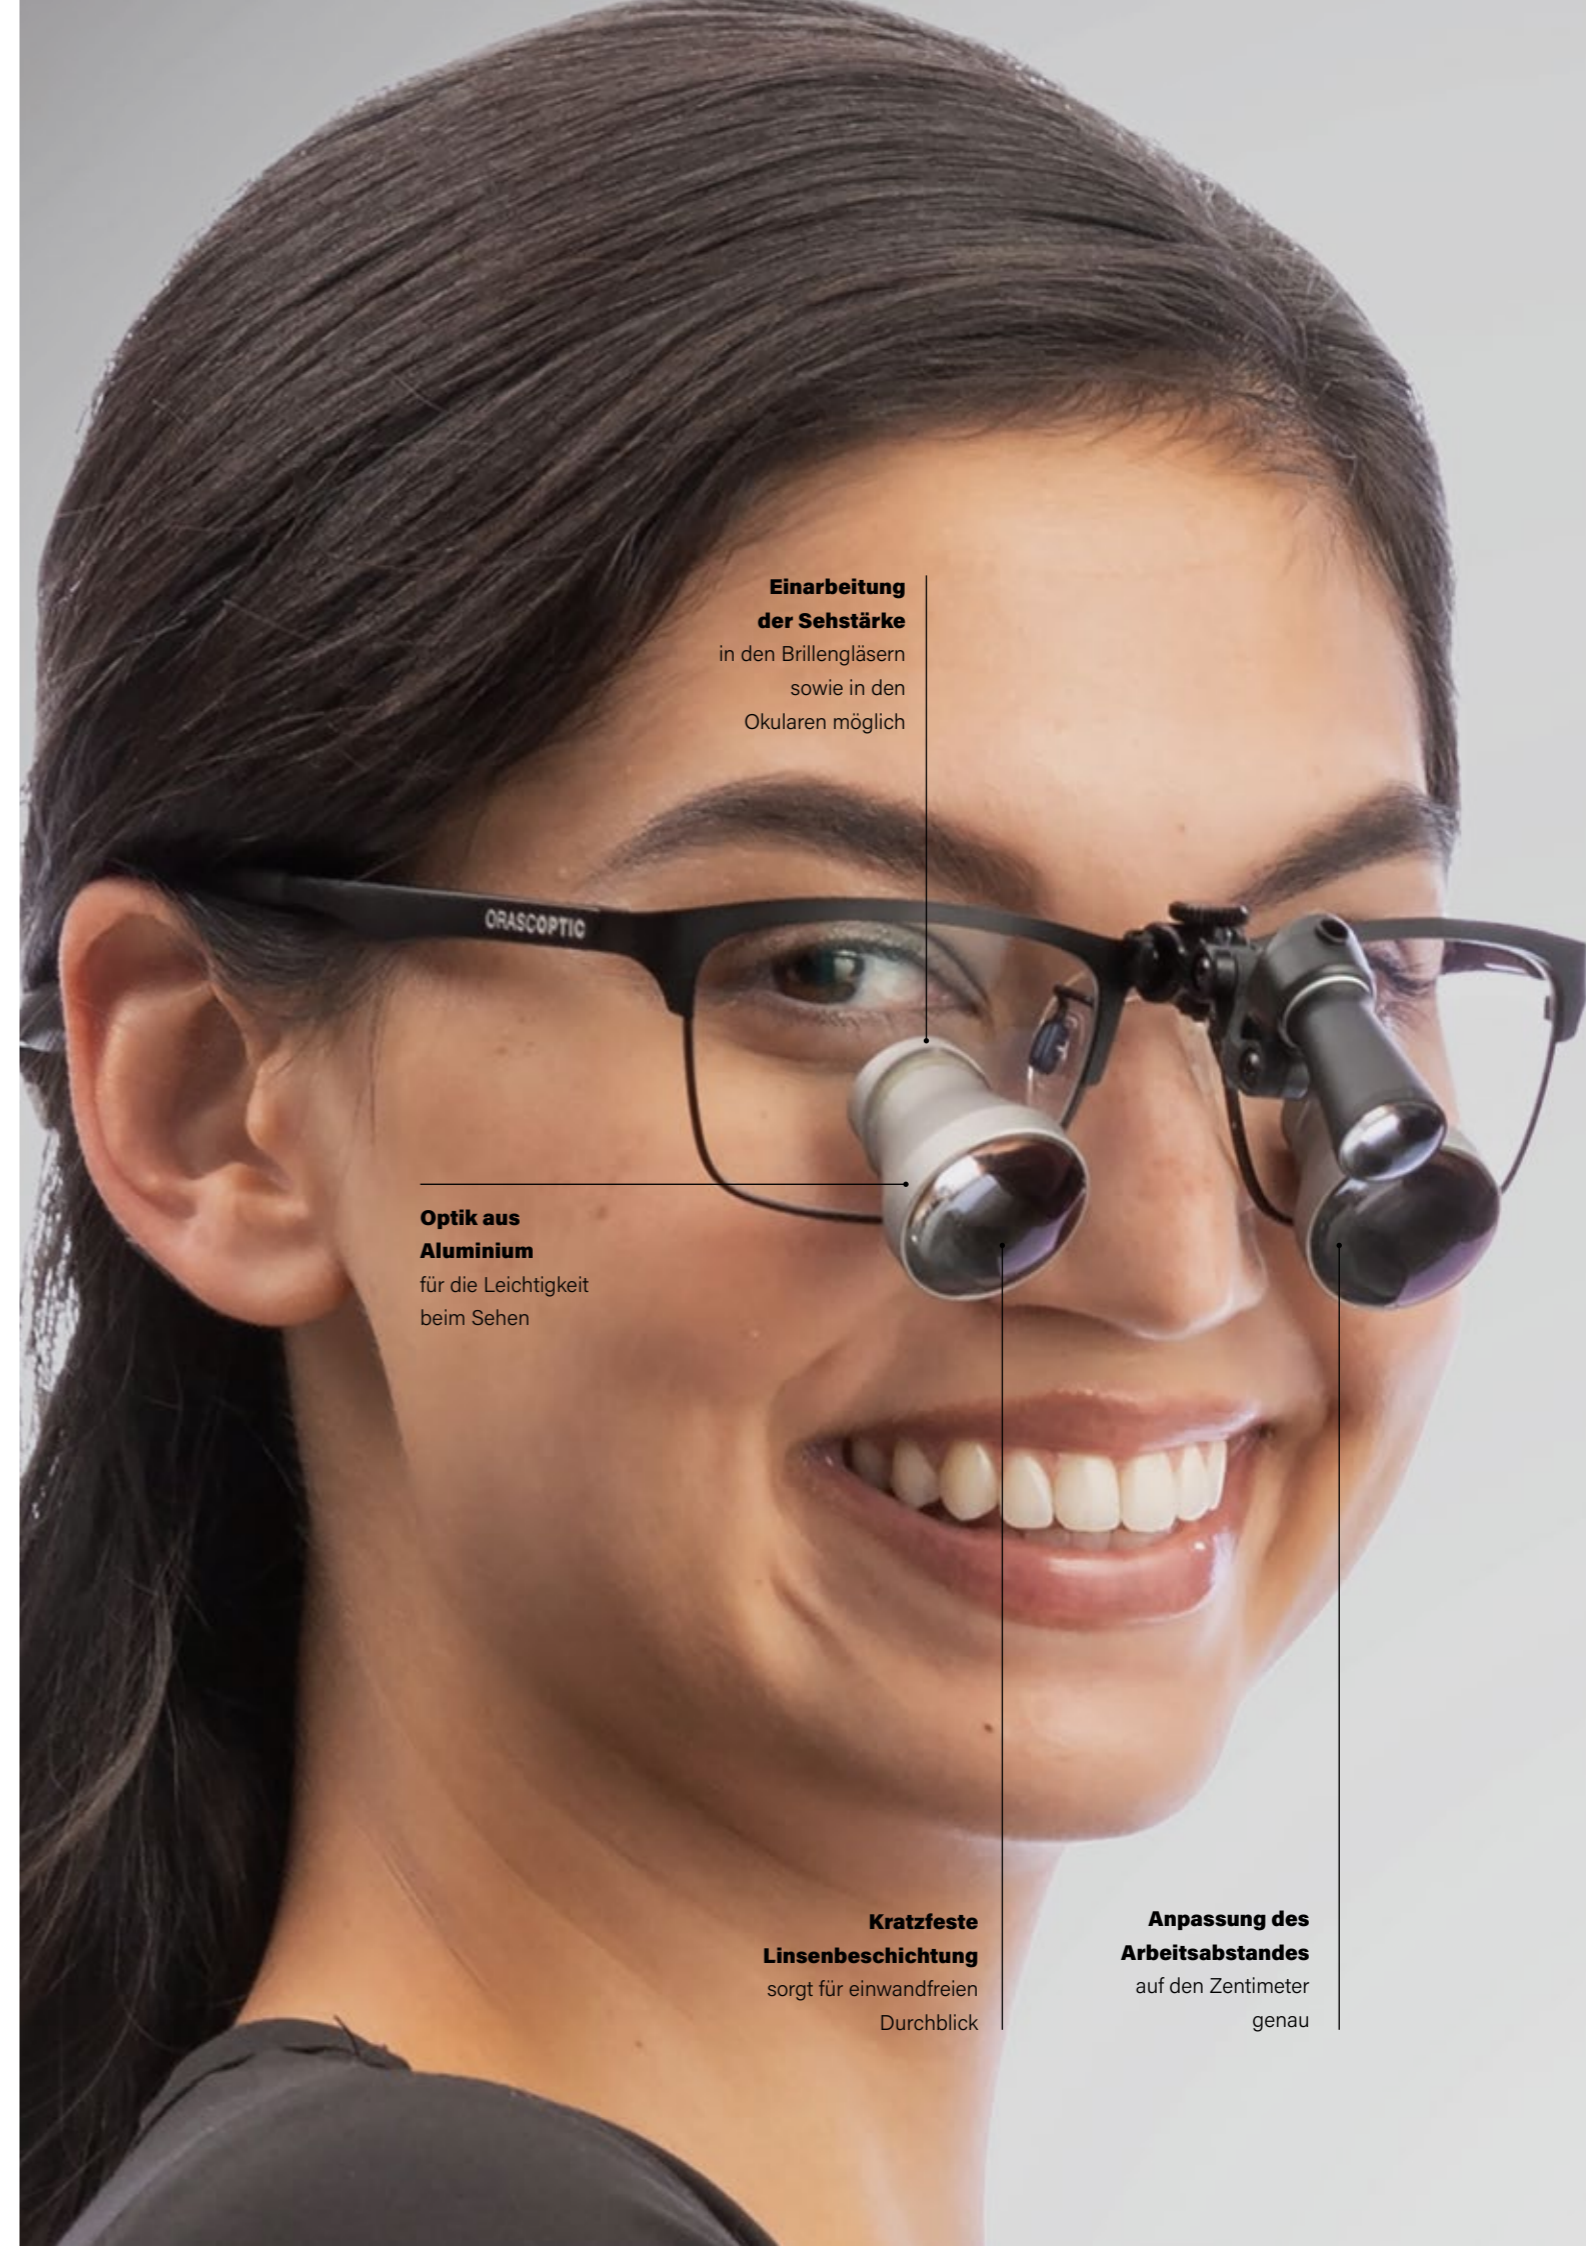

Lupen- und Beleuchtungssysteme

DENTAL
MEDIZIN/CHIRURGIE

Willkommen IN DER WELT VON ORASCOPTIC

Keine Kompromisse

Ihre Anforderungen stehen bei der Auswahl der passenden Lupenbrille immer im Mittelpunkt. Die Lupenbrillen von Orascoptic passen sich dank der präzisen Abstimmungen aller hochwertigen Komponenten sowie der individuellen Anpassungsmöglichkeiten

- ✓ Maximales Sichtfeld
- ✓ Maximale Tiefenschärfe
- ✓ Maximale Auflösung
- ✓ Gestochen scharfes Bild über das gesamte Sichtfeld
- ✓ Geringes Gewicht
- ✓ Optimal ausbalanciertes System
- ✓ Exakter Neigungswinkel der Okulare
- ✓ Individuelle Anpassungsmöglichkeiten:
Flexible Brillenbügel | Arbeitsabstand | Sehstärke
- ✓ Premiumgläser:
Bruchsicher | Kratzfest | Antireflexbeschichtet

die LED-Beleuchtung ist direkt im Brillengestell integriert. Damit ist DRAGONFLY™ komplett kabellos und Sie können sich voll und ganz auf Ihre Arbeit konzentrieren, ohne dabei auf störende Kabel achten zu müssen. Dank des einmaligen Counter-Balance-Systems sitzt die Brille perfekt auf der Nase und reduziert dort das Gewicht um bis zu 30% (verglichen mit einer traditionellen Lupe). Das sorgt für optimalen Tragekomfort über den gesamten Tag.